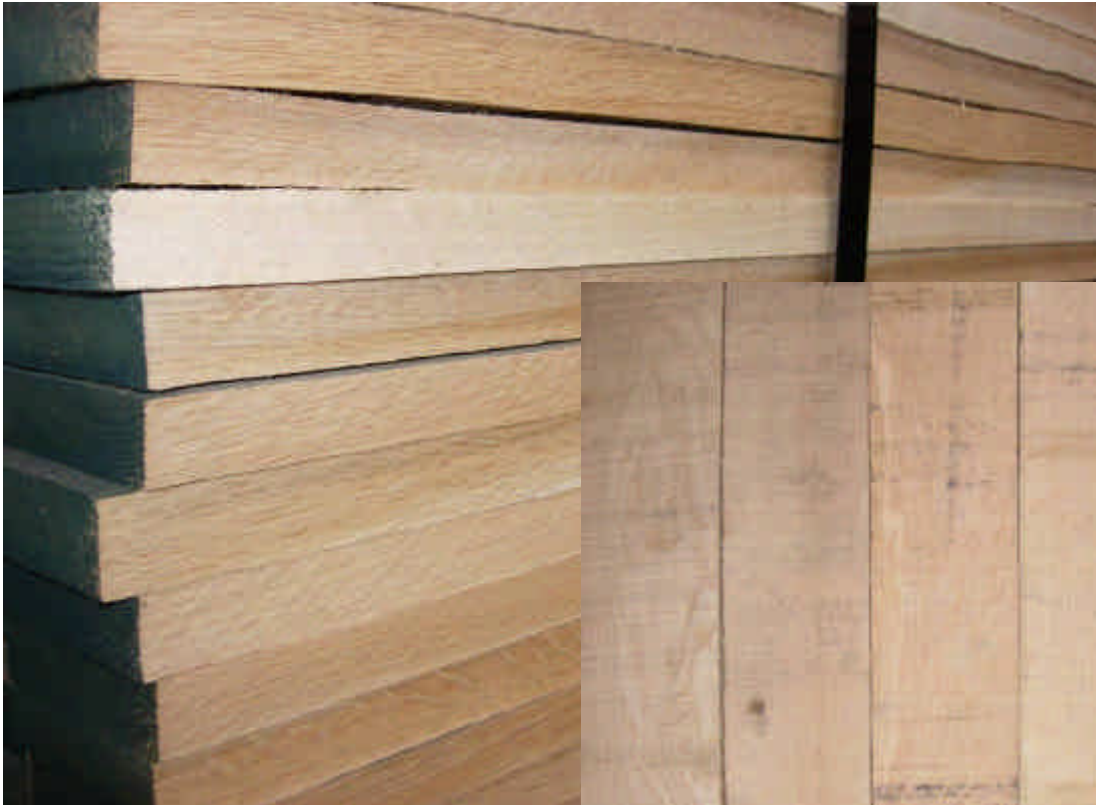

American White Oak

Chêne Américain Blanc – Amerikaanse Witte Eik

Prime

FAS / 1 Face